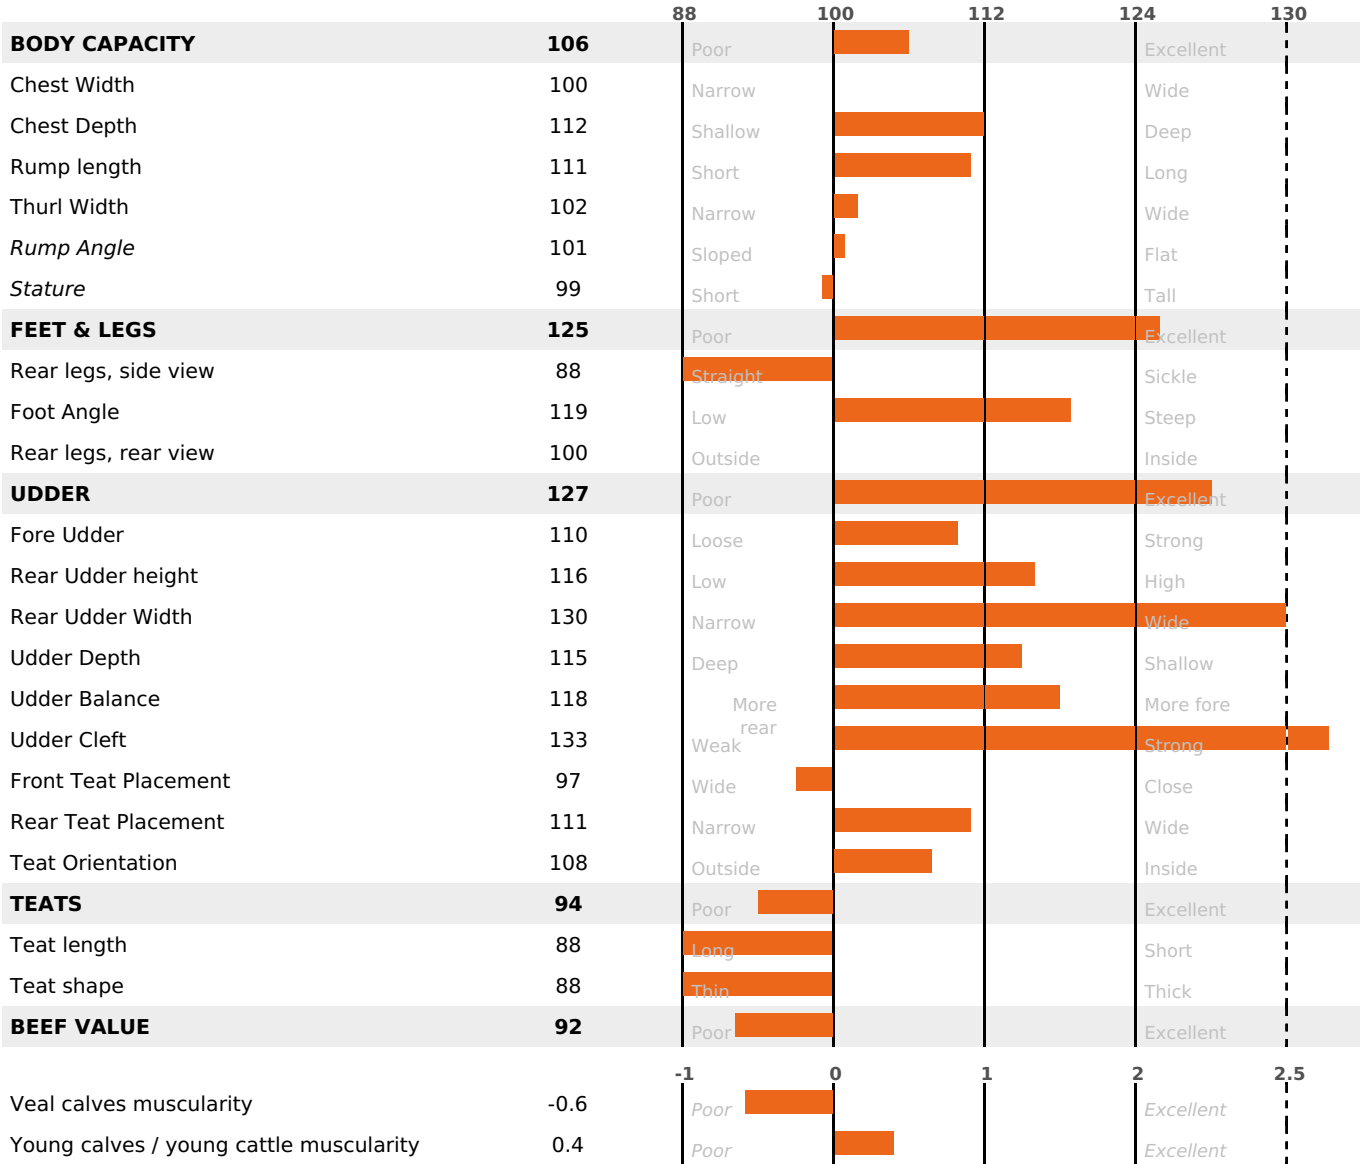

GRAZING

PRODUCTION

Milk Synthesis **+68**

daughter(s) - Herd(s) - **CD 74%**

MILK	PROT. (KG)	FAT (KG)	PROT. (%)	FAT (%)	DIGER	K-CAS	B-CAS
+1240	+55	+58	+0.21	+0.16	0.6	BB	A2A2

FUNCTIONAL

MILCA : MIF / MTCP : MTF

MTETR : MTRF

CALV. EASE	D. CALV. EASE	CALF VIT	D. CALF VIT.
95	95	95	95

HEALTH & REPRODUCTION

daughter(s) - Herd(s) - **Reliability 62**

NEW

FR 5245423226 - N° 96871
 BREEDER : M SPRINGINSFELD DOMINIQUE
 DAM : NOISETT
 1-305 7822KG 36,7 33,2